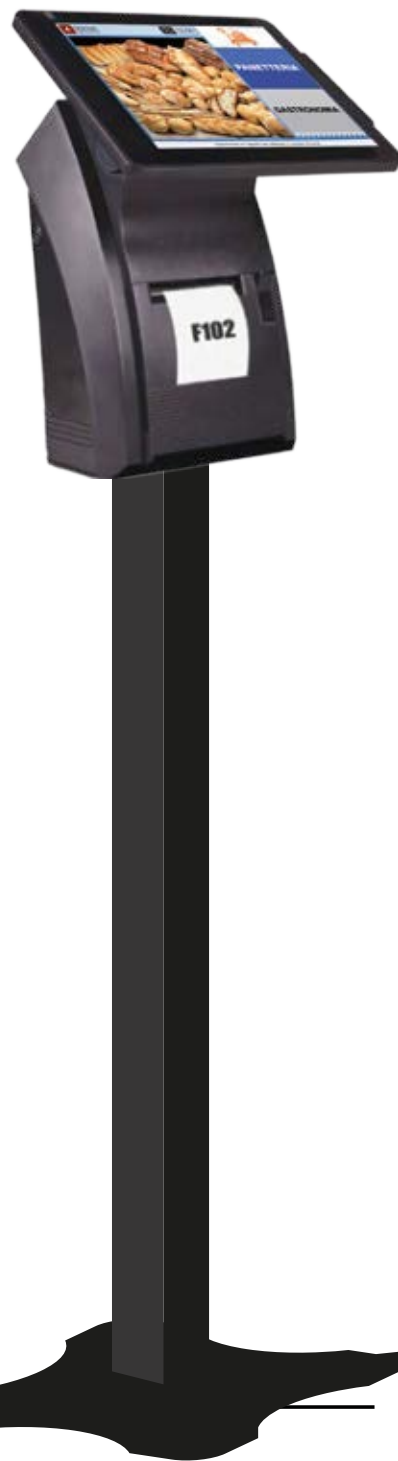

IL TUO NUOVO EROGATORE TOUCH!

MULTIMEDIALE • MULTIREPARTO

Nuovo erogatore di ticket eliminacode stand-alone con touch-screen da 9.7", in grado di gestire fino a 2 code distinte con area per contenuti multimediali, informazioni e offerte alla clientela. Possibilità di stampa del nome e logo dell'attività, data e ora, messaggi di cortesia e informativi. Utilizza un'unità a stampa termica veloce ed affidabile con taglierina e rotoli standard da 80 mm.

L'erogatore è collegabile alla rete LAN interna ed è corredato di un software per la configurazione delle diverse code e la gestione dei contenuti tramite PC. Fornisce inoltre un report dei ticket erogati giornalmente per i differenti servizi. È corredato di un supporto da pavimento con base quadrangolare.