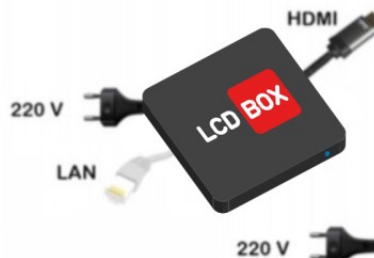

MICROTOUCH QUEUING STATION

Erogatore termico touch screen da 9.7", supporto da terra con SUMMARY22 integrato, display principale LCD, client virtuale o console WiFi

CONSULENZA
N568

MicroTouch Queuing Station

Erogatore MicroTouch con touch screen da 9.7" e stampa termica

Supporto da terra

Display riepilogativo SUMMARY da 22"

QS-LCDBOX

Display principale riepilogativo con playlist di files multimediali e digital signage integrato